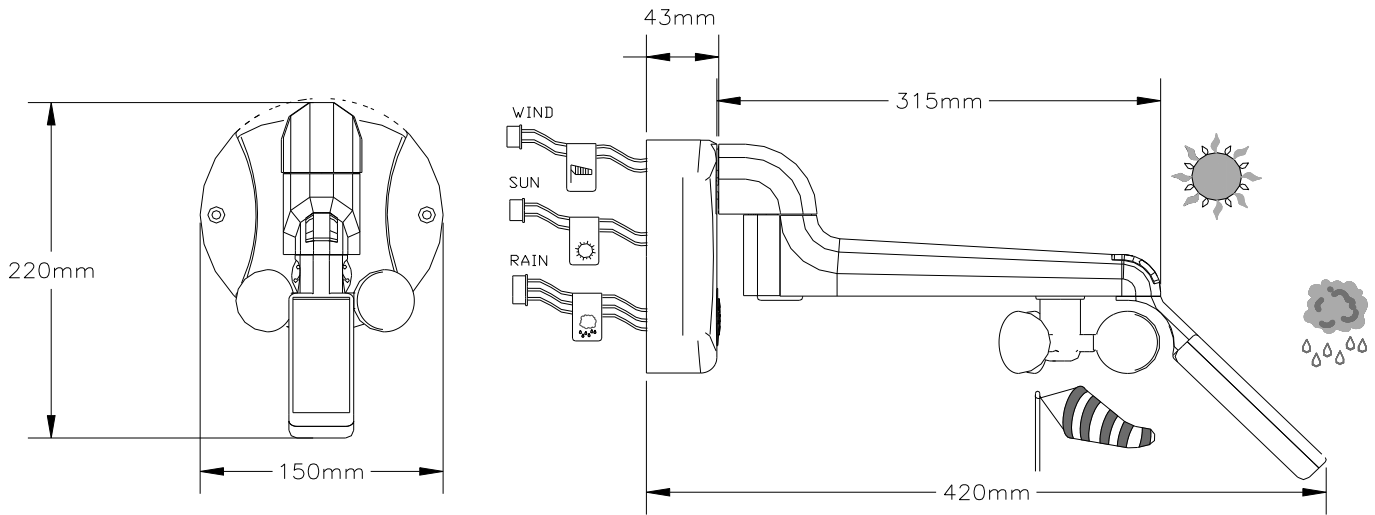

COMBY S -W- R

Colori dei Fili, Wires color, Fils couleur (DIN 47100)

Sensore, Sensor, Capteur	Segnale, Signal	Comune, Common	12Vdc	0 Volt
Vento, Wind, Vent	Verde, Green, Vert	Rosa, Pink, Rose	-	-
Pioggia, Rain, Pluie	Grigio, Gray, Gray	-	Bianco, White, Blanc	Giallo, Yellow, Jaune
Sole, Sun, solaire	Marrone, Brown, Marron	Blu, Blue, Bleu	-	-