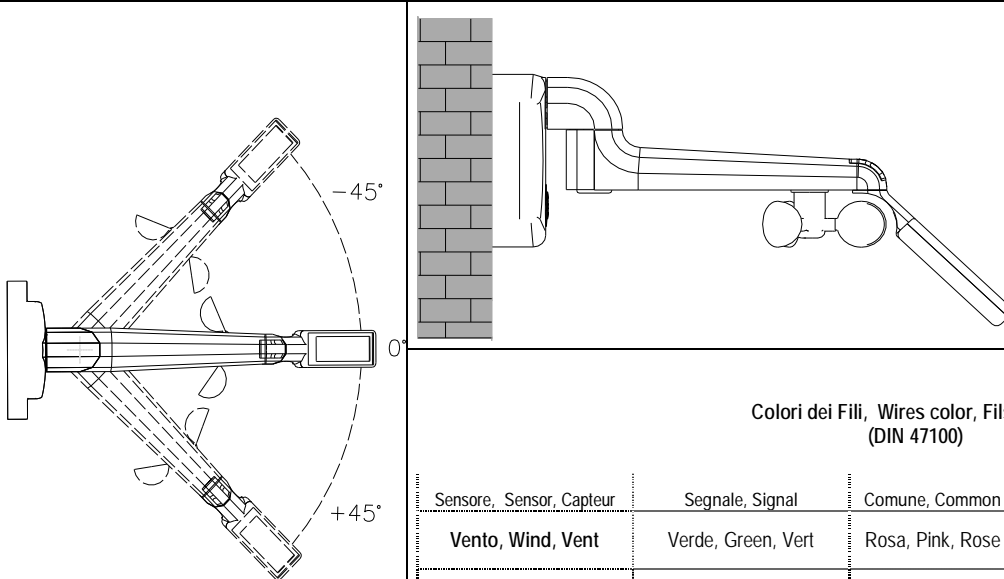

COMBY S -W- R

Colori dei Fili, Wires color, Fils couleur (DIN 47100)

Sensore, Sensor, Capteur	Segnale, Signal	Comune, Common	12Vdc	0 Volt
Vento, Wind, Vent	Verde, Green, Vert	Rosa, Pink, Rose	-	-
Pioggia, Rain, Pluie	Grigio, Gray, Gray	-	Bianco, White, Blanc	Giallo, Yellow, Jaune
Sole, Sun, solaire	Marrone, Brown, Marron	Blu, Blue, Bleu	-	-