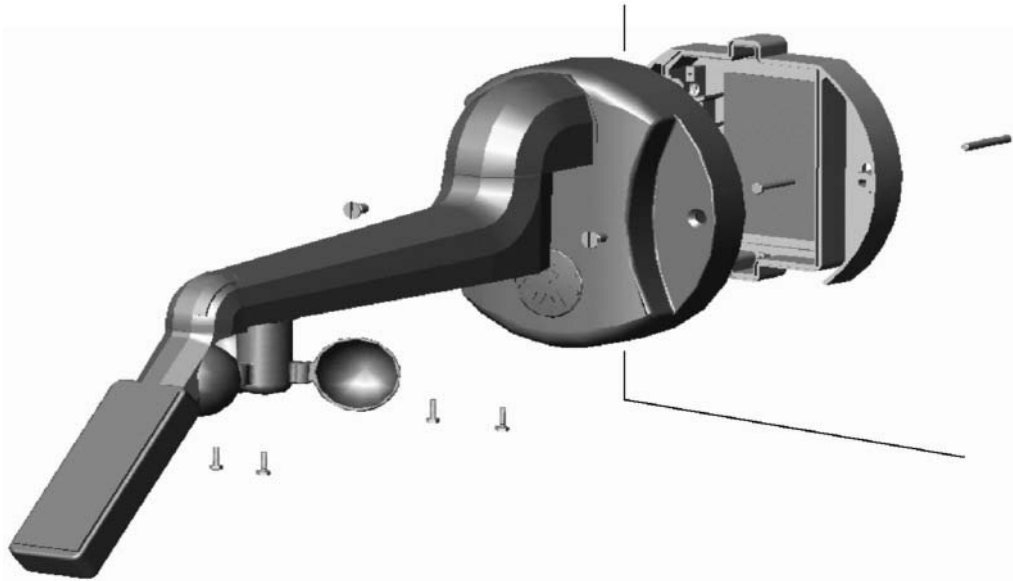

COMBY S -W- R

Colori dei Fili, Wires color, Fils couleur (DIN 47100)

Sensore, Sensor, Capteur	Segnale, Signal	Comune, Common	12Vdc	0 Volt
Vento, Wind, Vent	Verde, Green, Vert	Rosa, Pink, Rose	-	-
Pioggia, Rain, Pluie	Grigio, Gray, Gray	-	Bianco, White, Blanc	Giallo, Yellow, Jaune
Sole, Sun, solaire	Marrone, Brown, Marron	Blu, Blue, Bleu	-	-