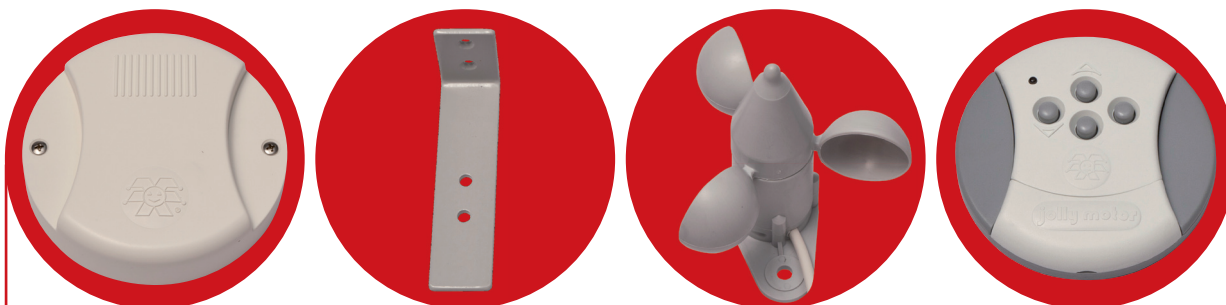

€ 0,50

16

PROMO

Centralina meteo via cavo con ricevitore per comando radio o comandi a parete e sensori sole/vento. Trasmettitore a 4 canali. Compatibile con motori elettromeccanici o elettronici.

AE1581
RX-SUN WIND RAIN

~~€ 185,85~~

€ 53,00

AE0817
SUPPORTO

~~€ 1,90~~

€ 0,50

AE1278
CRYSTAL SW

~~€ 31,10~~

€ 10,00

17

PROMO

Centralina meteo via cavo con ricevitore per comando radio o comandi a parete e sensore vento. Trasmettitore a 4 canali. Compatibile con motori elettromeccanici o elettronici.

AE1338
RX ALFA WIND